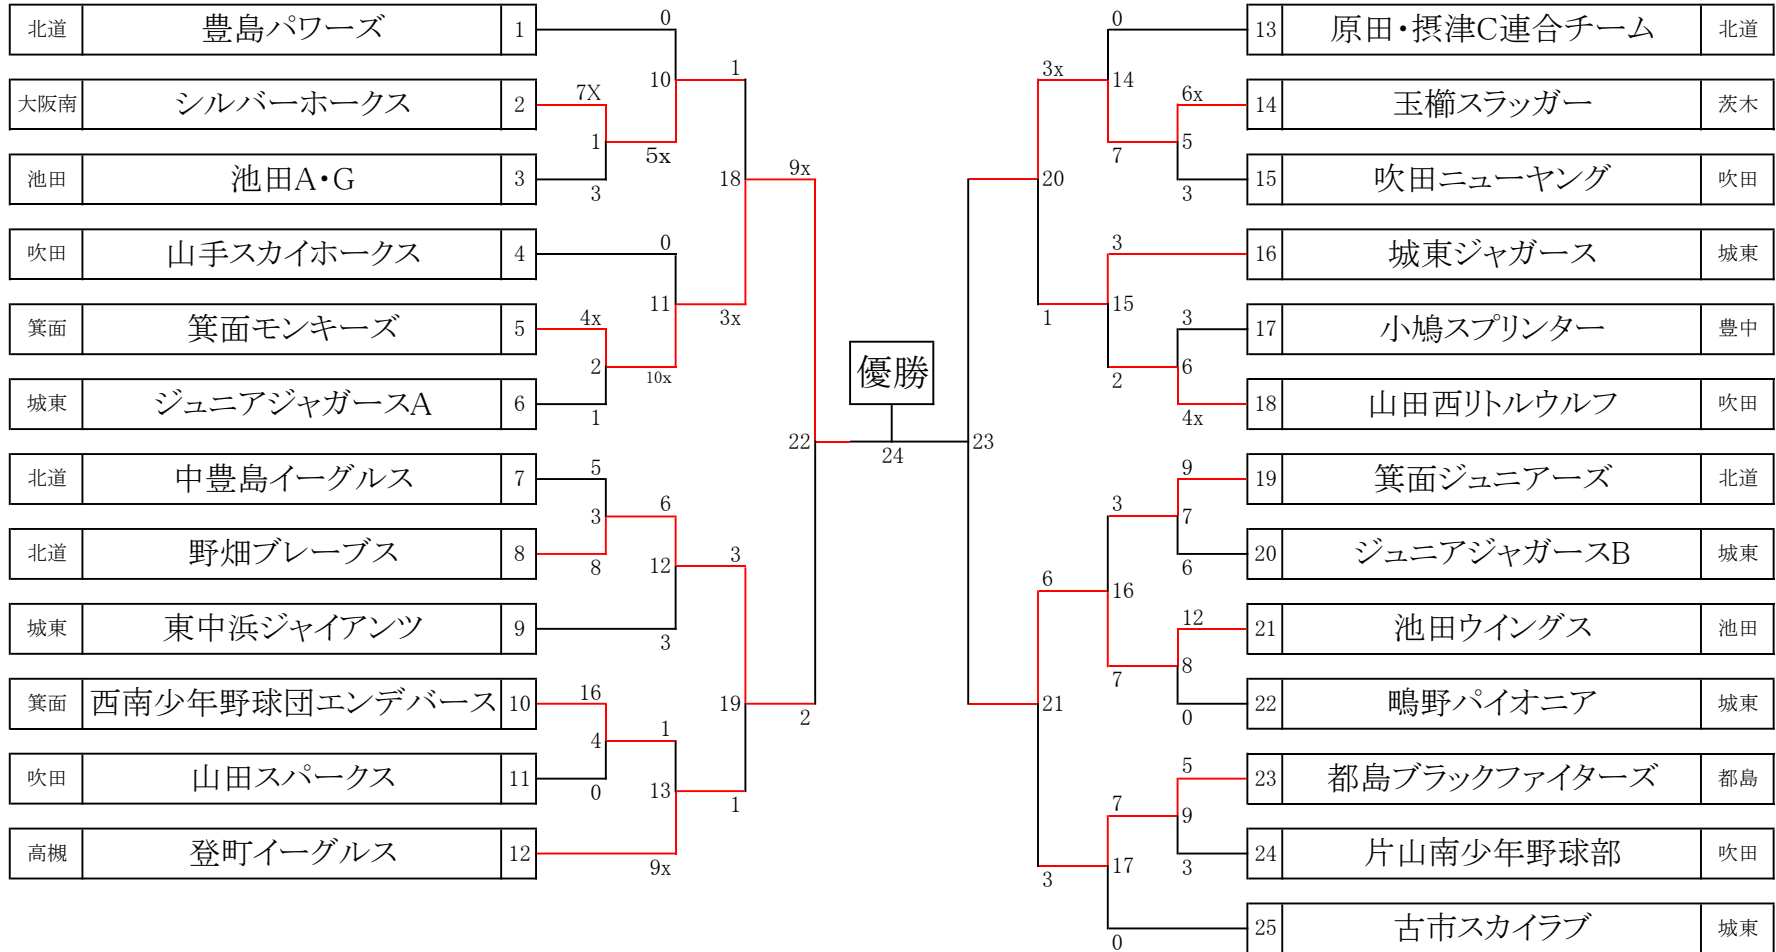

第30回 北海道ちびっ子大会 組み合わせ

北海道圏少年野球連盟

主な試合会場					
A	箕面西小学校	箕面市新稲3-12-2	H	千里丘中学校	吹田市青葉丘南15-1
B	箕面第一総合グラウンド	箕面市新稲 3-12-1	J	摂津市スポーツ広場	摂津市鳥飼西3-8-1
C	野畑小学校	豊中市向丘3-1-1	K	摂津青少年運動広場	摂津市鶴野3-1
D	中豊島小学校	豊中市曾根東町6-13-1	L	摂津第一中学校	摂津市南千里丘3-20
E	豊島小学校	豊中市服部西町3-6-5	M	摂津第四中学校	摂津市東別府4-6-1
F	原田小学校	豊中市原田元町1-17-1	N	ダイキン新グラウンド	摂津市西一津屋2
G	豊中第四中学校	豊中市服部本町4-5-7	R	マリノード豊中	豊中市服部寿町4-272-1